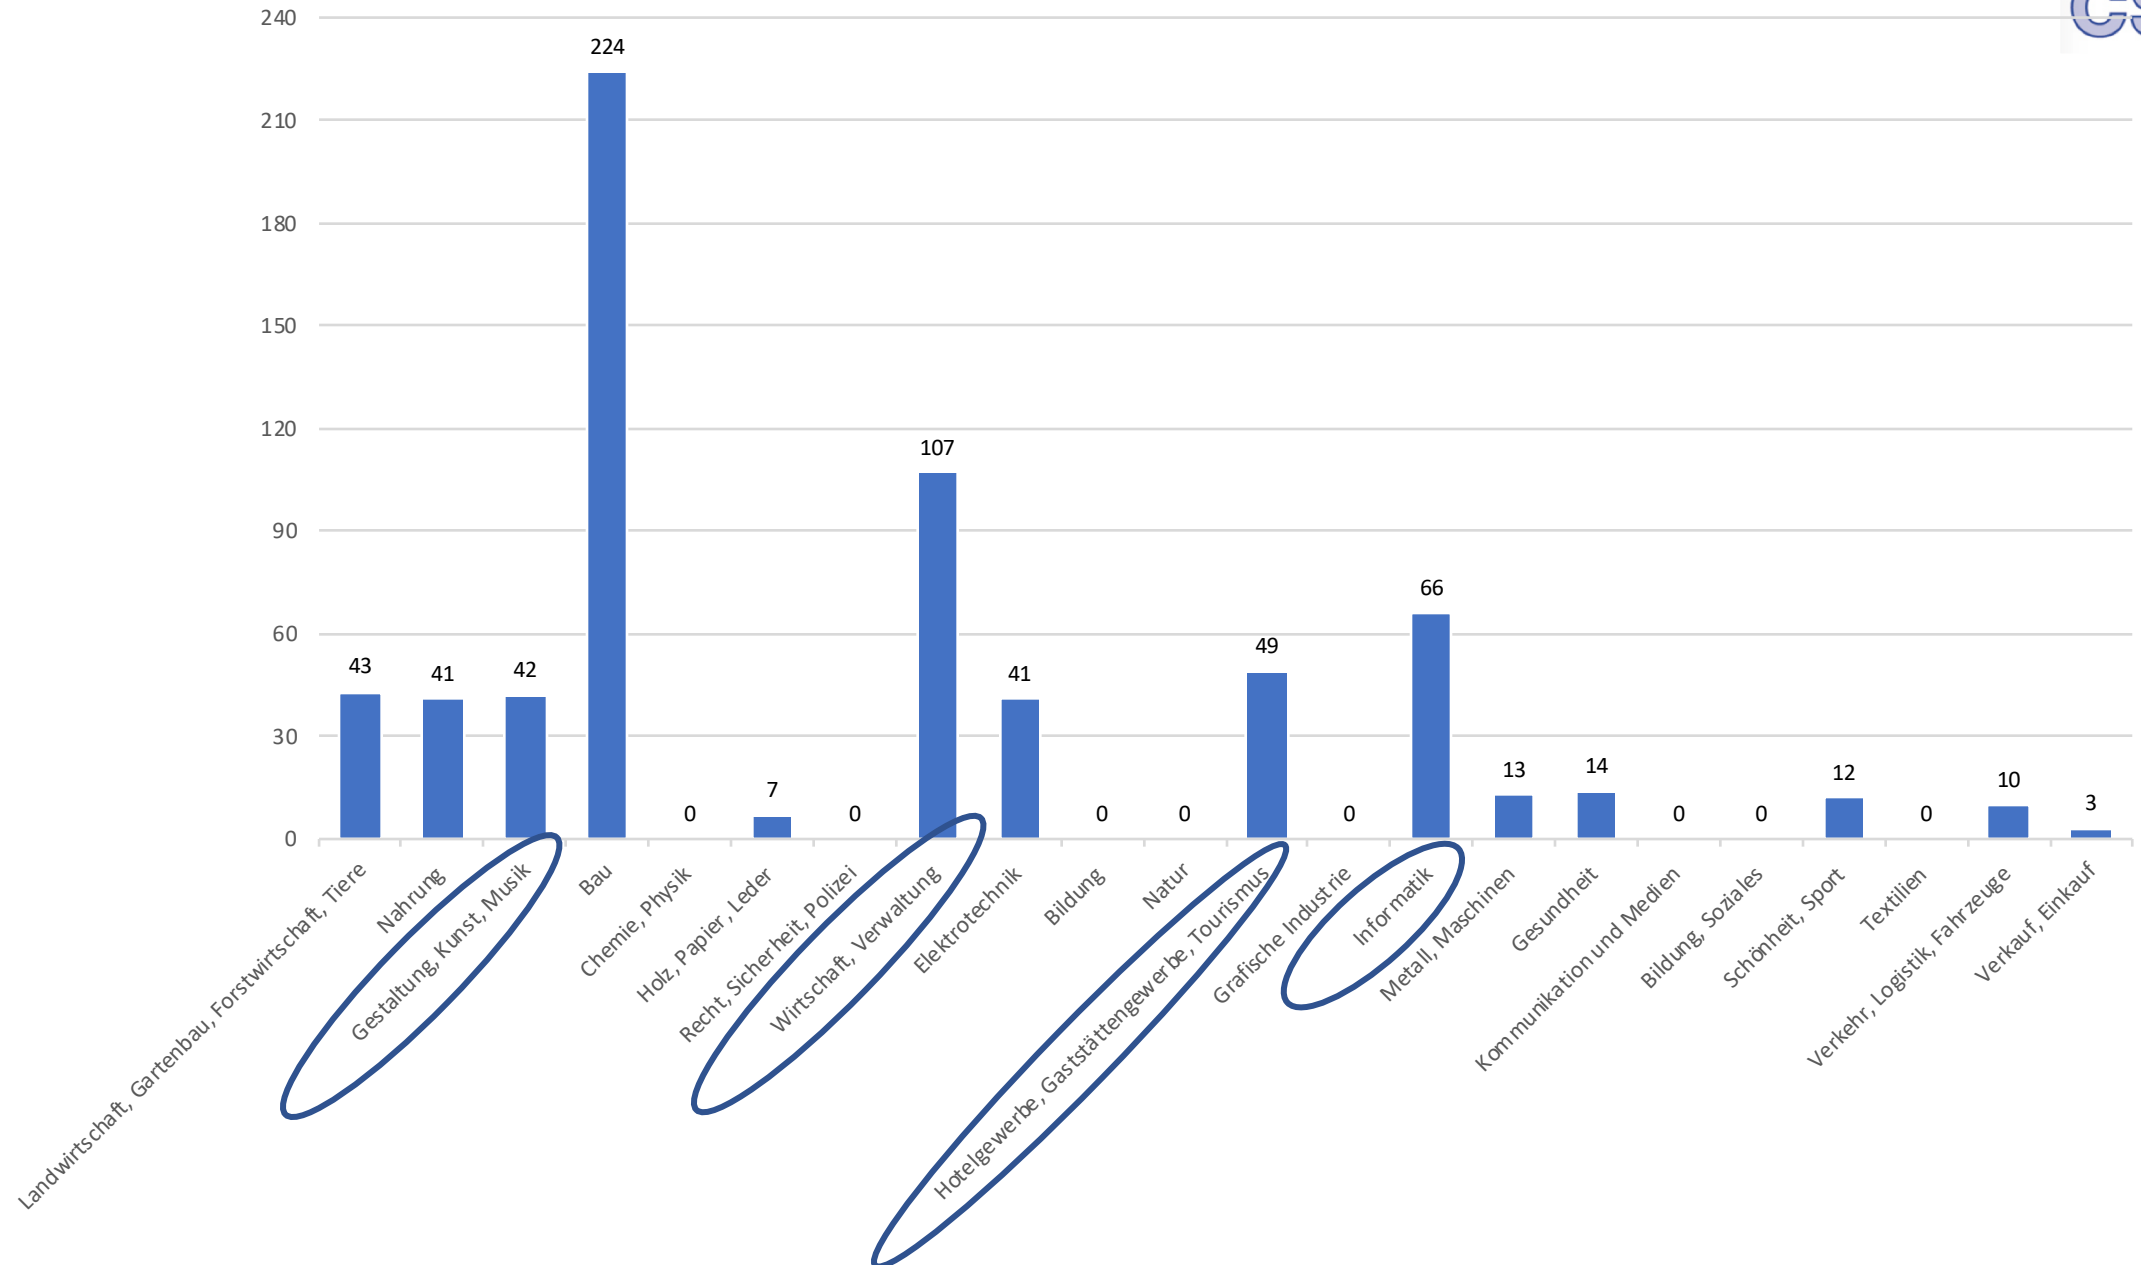

Wie viele Lernende haben im Jahr 2018-2019 an einem Austausch- oder Mobilitätsprogramm teilgenommen? **TOTAL 672**