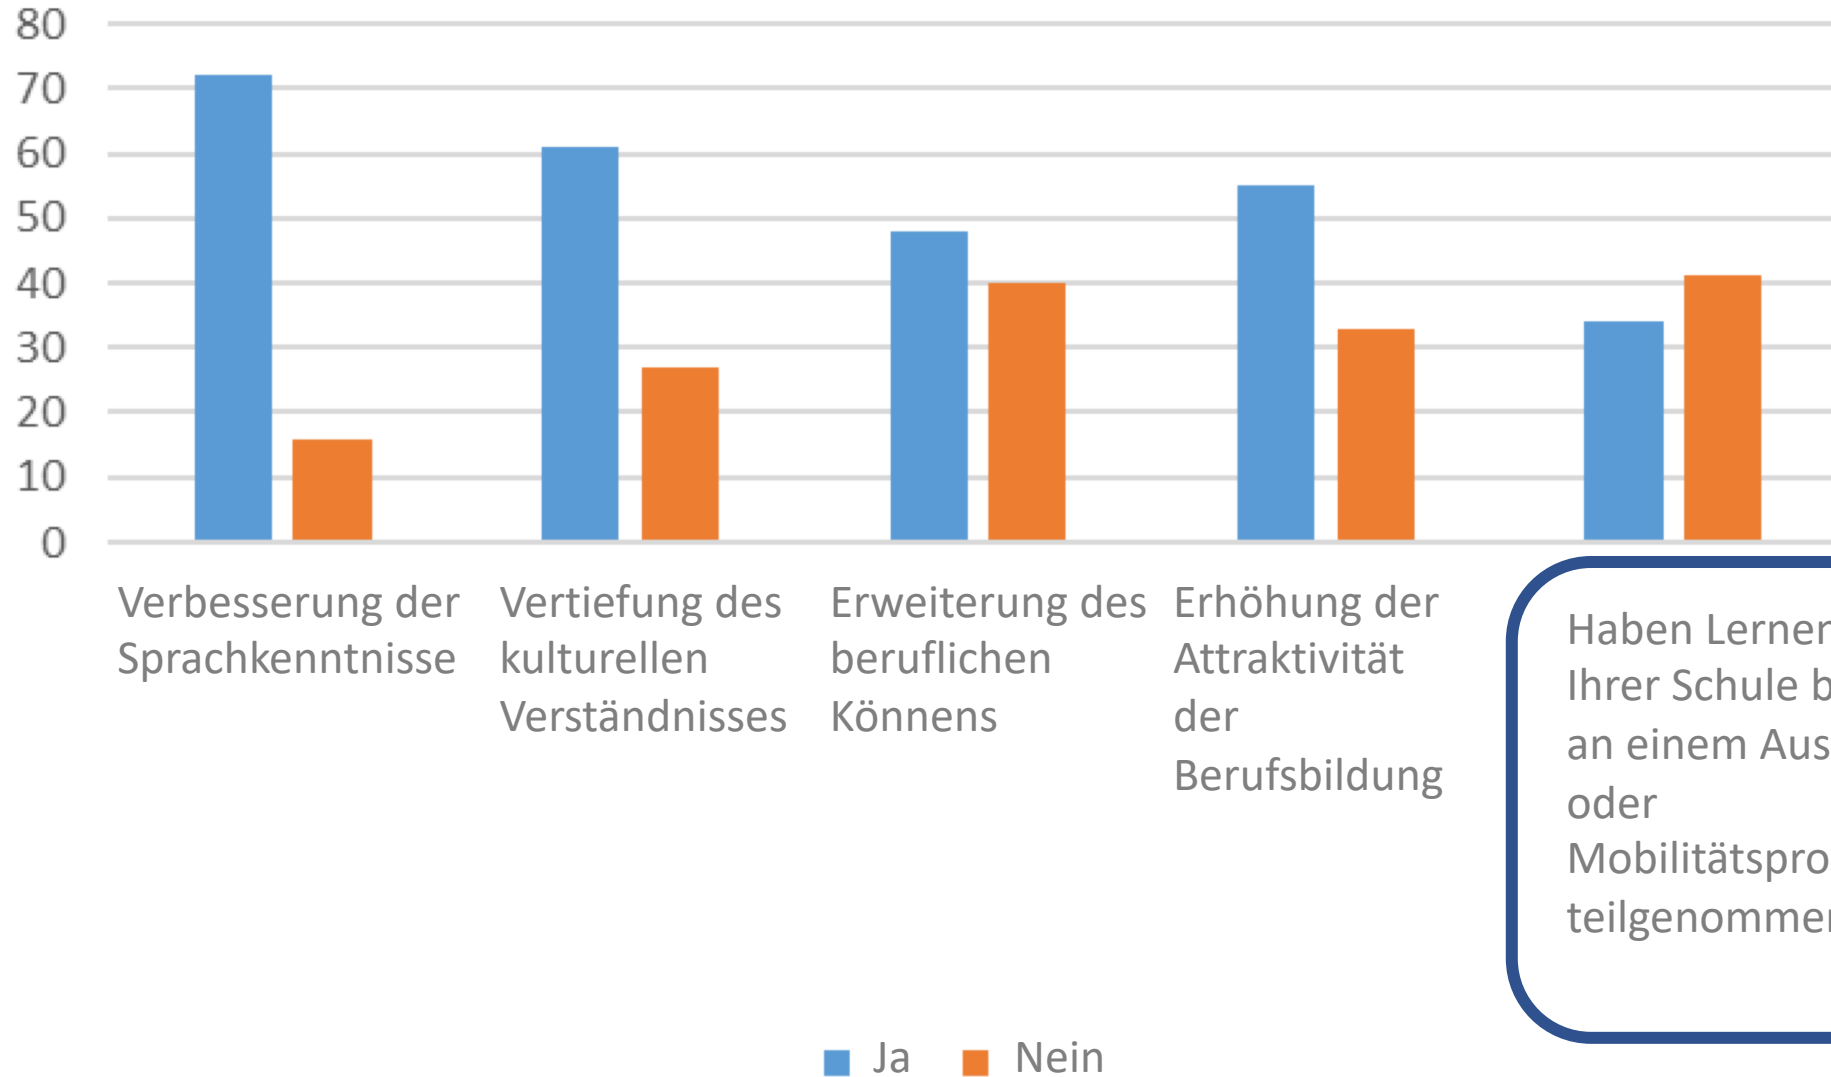

Übersicht

Teil A – Umfrage SDK

Teil B - Statistiken Movetia

Umfrage

89 Teilnehmende = 2/3 der SDK-Mitglieder 😊

Interesse für die Thematik Mobilität

| sehr interessiert | interessiert | nicht sehr interessiert |
|-------------------|--------------|-------------------------|
| 50 | 30 | 8 |

SDK-These

| Wir sind uns einig | teilweise | nein | keine Antwort |
|--------------------|-----------|------|---------------|
| 57 | 23 | 2 | 6 |

Zweck der Aktivitäten

Haben Lernende aus Ihrer Schule bereits an einem Austausch- oder Mobilitätsprogramm teilgenommen?